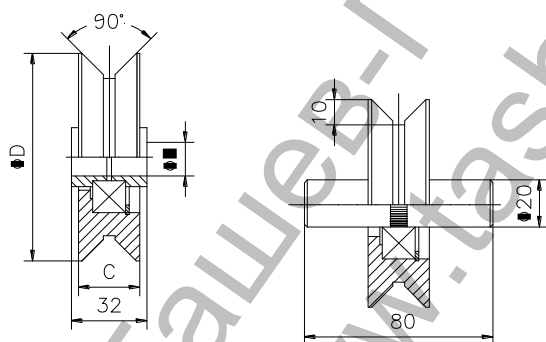

Ролка Estebro® за плъзгачи се врати с лагер ф 120x20 мм, пластмасова с неръждаем лагер, V-20

Cod.	Medidas Dimensions	ØD	ØA			Peso Máx. Kg
380	80 V	78	16	16	3,70	655
375	90 V	88	16	8	2,30	655
376	100 V	98	16	8	2,55	655
377	120 V	118	16	6	2,45	655
378	150 V	147	16	4	2,40	655
<b>Familia 63   Acero Inoxidable - Inox - Stainless Steel</b>						<b>AISI 303-304</b>
736	80 V	78	16	4	0,93	655
737	90 V	88	16	4	1,15	655
738	100 V	98	16	4	1,28	655
739	120 V	118	16	2	0,82	655
740	150 V	147	16	2	1,20	655

**Family:** Nylon wheels

**Material:** Nylon PA6

**Maximum weight supported by the bearing\*:** 655 kg

**Description:** Nylon wheel with 6204 2RS bearing. It is installed in sliding doors to let their displacement over the guide. It can be supplied with reducing sleeves to 16 mm, or with an axle of Ø 20 mm and 80 mm long.

**\*In perfect conditions of installation, usage and maintenance.**

Продукт: [Ролка Estebro® за плъзгачи се врати с лагер ф 120x20 мм, пластмасова с неръждаем лагер, V-20](#)

Категория: [Плъзгачи се врати](#)